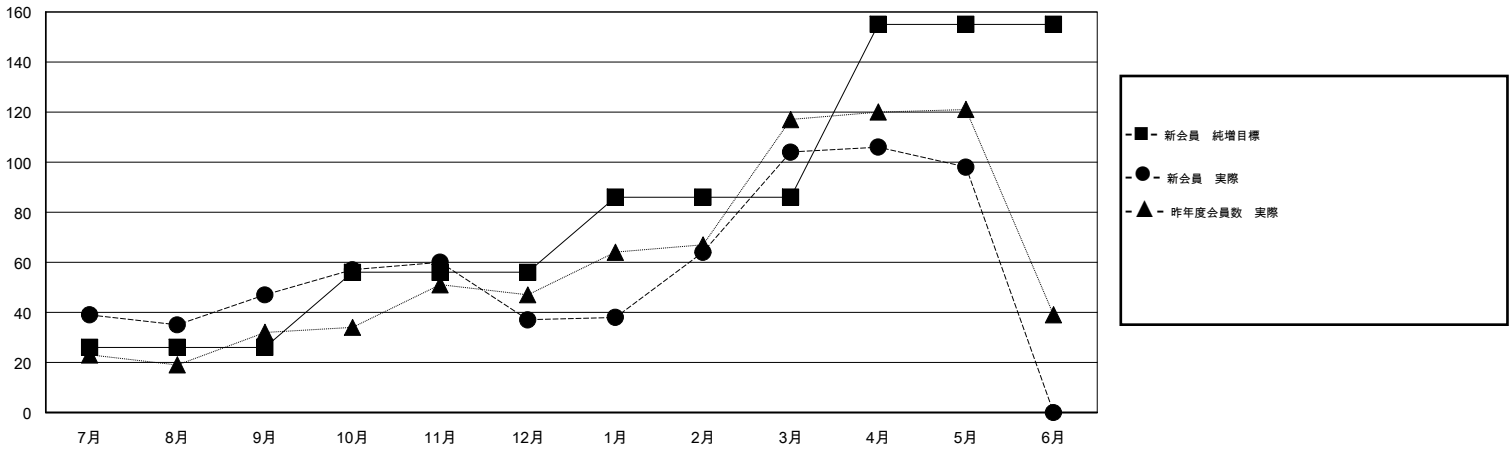

MONTHLY MEMBERSHIP PROGRESS REPORT

District 332 A

Results as of: 5/31/2017

GMT: Masayuki Kaneko

地域 JAPAN

GMT会則地域

クラブ				名			
結果 : 2016-2017				結果 : 2016-2017			
四半期	新クラブ目標	新クラブ	解散クラブ	四半期	新会員 (再入会と転入を含めない) 純増目標	新会員 (再入会と転入を含めない) 実際	退会者 (転籍を含む) 実際
7月/8月/9月	0	0	0	7月/8月/9月	26	70	23
10月/11月/12月	0	0	1	10月/11月/12月	30	24	34
1月/2月/3月	0	0	0	1月/2月/3月	30	89	22
4月/5月/6月	2	0	0	4月/5月/6月	69	16	22

新クラブ目標及び実績累計

会員目標及び実績累計

解散クラブ: 1	47 CLUBS OF 64 一名以上の新会員を登録	男女別
退会者		男性 1,701 (76.45%)
物故会員 13		女性 524 (23.55%)
クラブ解散 10	会員累計データを見るには、ここをクリック	世帯主/家族会員合計 777
その他 78		国際会費半額の家族会員 425
合計 101		